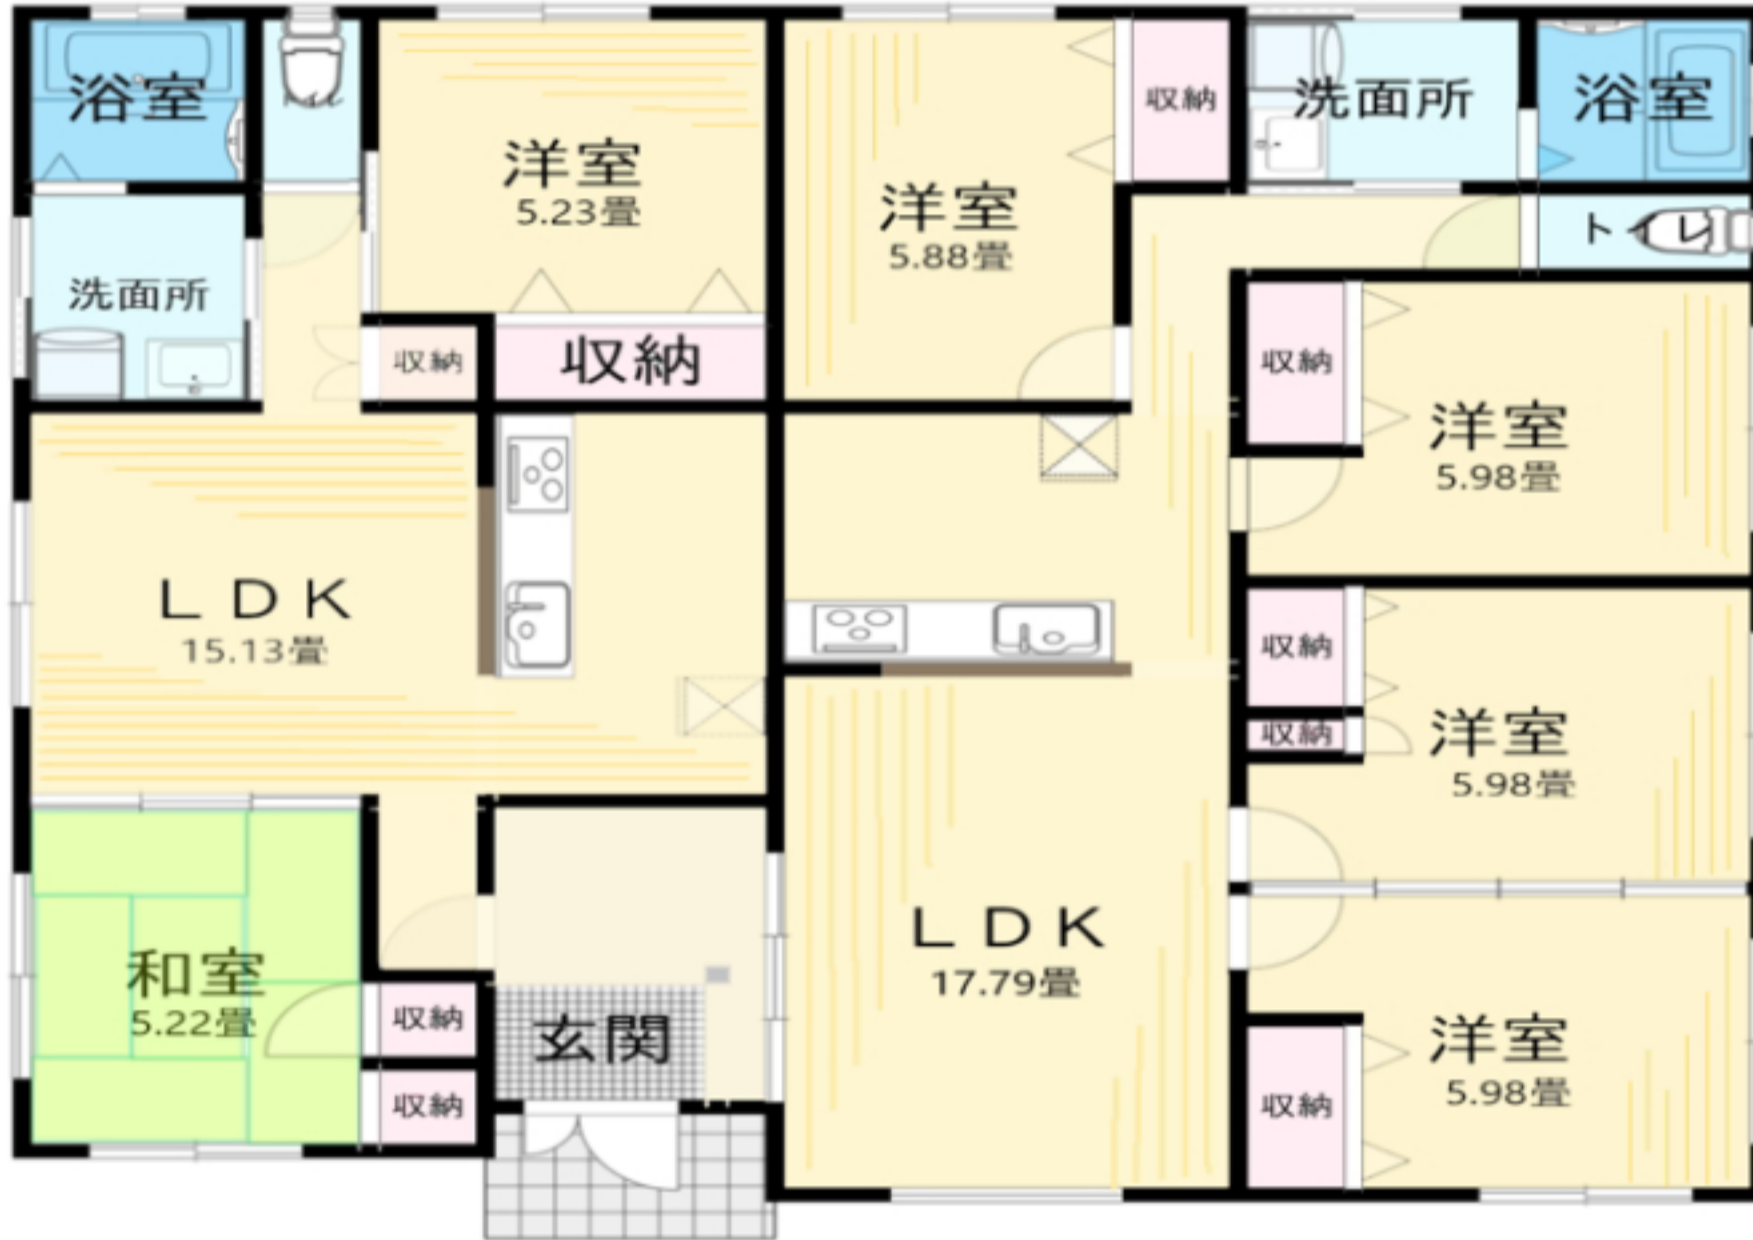

平屋 2世帯住宅

完成見学会

7/8(土)・7/9(日) 10:00～17:00

建物面積

46.7坪

(154.53m²)

間取りの写真は
ココから
閲覧できます!

宜野座小・宜野座村役場付近から、のぼりを目印にお越しください♪